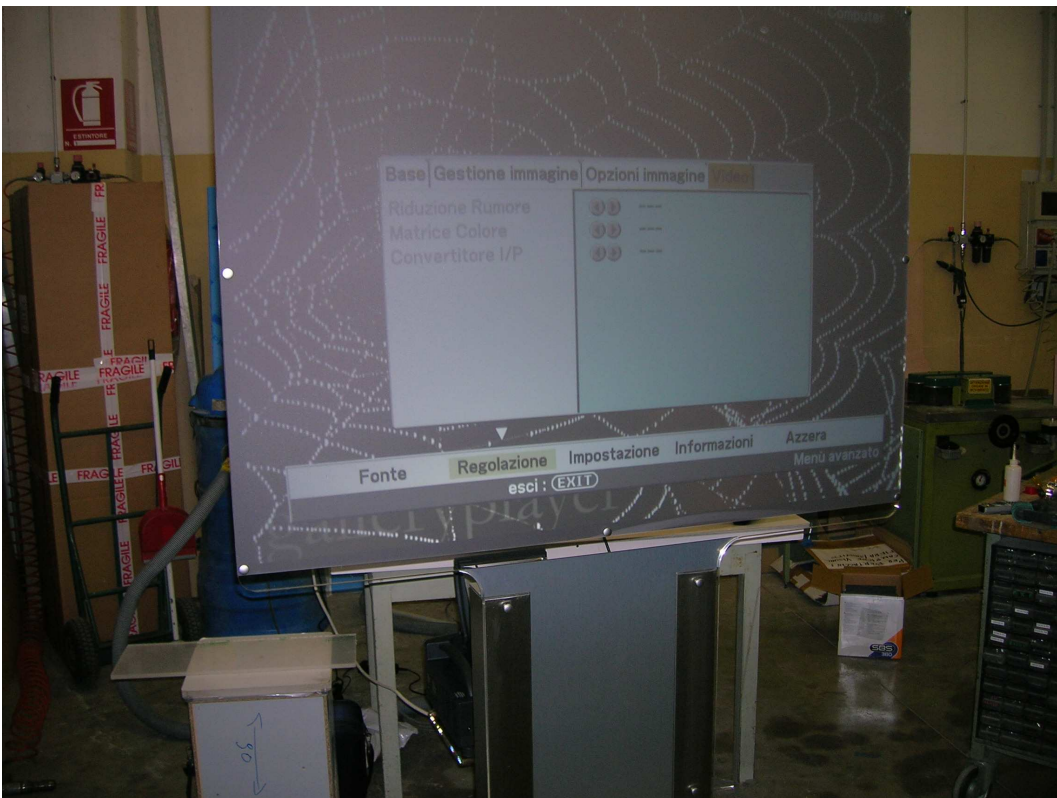

Holofantasy

L'Holofantasy è un prodotto nuovo per la visualizzazione di immagini adatto a fiere, negozi, sale congressi, sale di intrattenimento e ovunque sia necessario presentare video o immagini con un supporto veramente elegante. Interamente prodotto da noi si distingue per le sue caratteristiche costruttive e di finiture di alto pregio, la sua eleganza si presta per qualunque tipo di ambiente dove si renda necessario avere immagini di alto livello accoppiate ad un'oggetto veramente unico. L'Holofantasy è interamente costruito in plexiglass trasparente di alta qualità dello spessore di 10mm e acciaio, lo schermo può essere di 40" 50" o 60".

PC con tastiera e mouse wireless

Schermo touch-screen

Lettore DVD

Particolare del sistema di supporto del videoproiettore NEC WT610

Holofantasy 60" accessorato con proiettore NECWT610, lettore DVD e impianto audio creative 2.1

Holofantasy con immagini generate al computer

Installazione del NECWT610

Videoproiettore a specchi sferici particolarmente indicato quando sul retro non ci siano gli spazi necessari per posizionare un proiettore classico. A soli 30 cm genera immagini da 60".
A richiesta è fornibile anche la versione wireless.